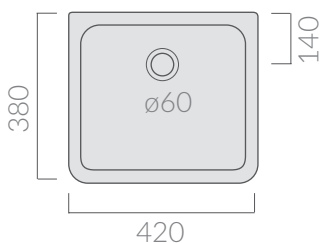

COLORI / COLORS

○ 3001

bianco
white

Buttatoio Ibis cm 42x38x22.

Ibis wash-tub 42x38x22 cm.

Kg. 12

ATTENZIONE/ ATTENTION

Galassia Srl persegue la filosofia di migliorare i prodotti aggiungendo nuovi materiali, innovazioni progettuali e tecnologie produttive. L'azienda si riserva di cambiare